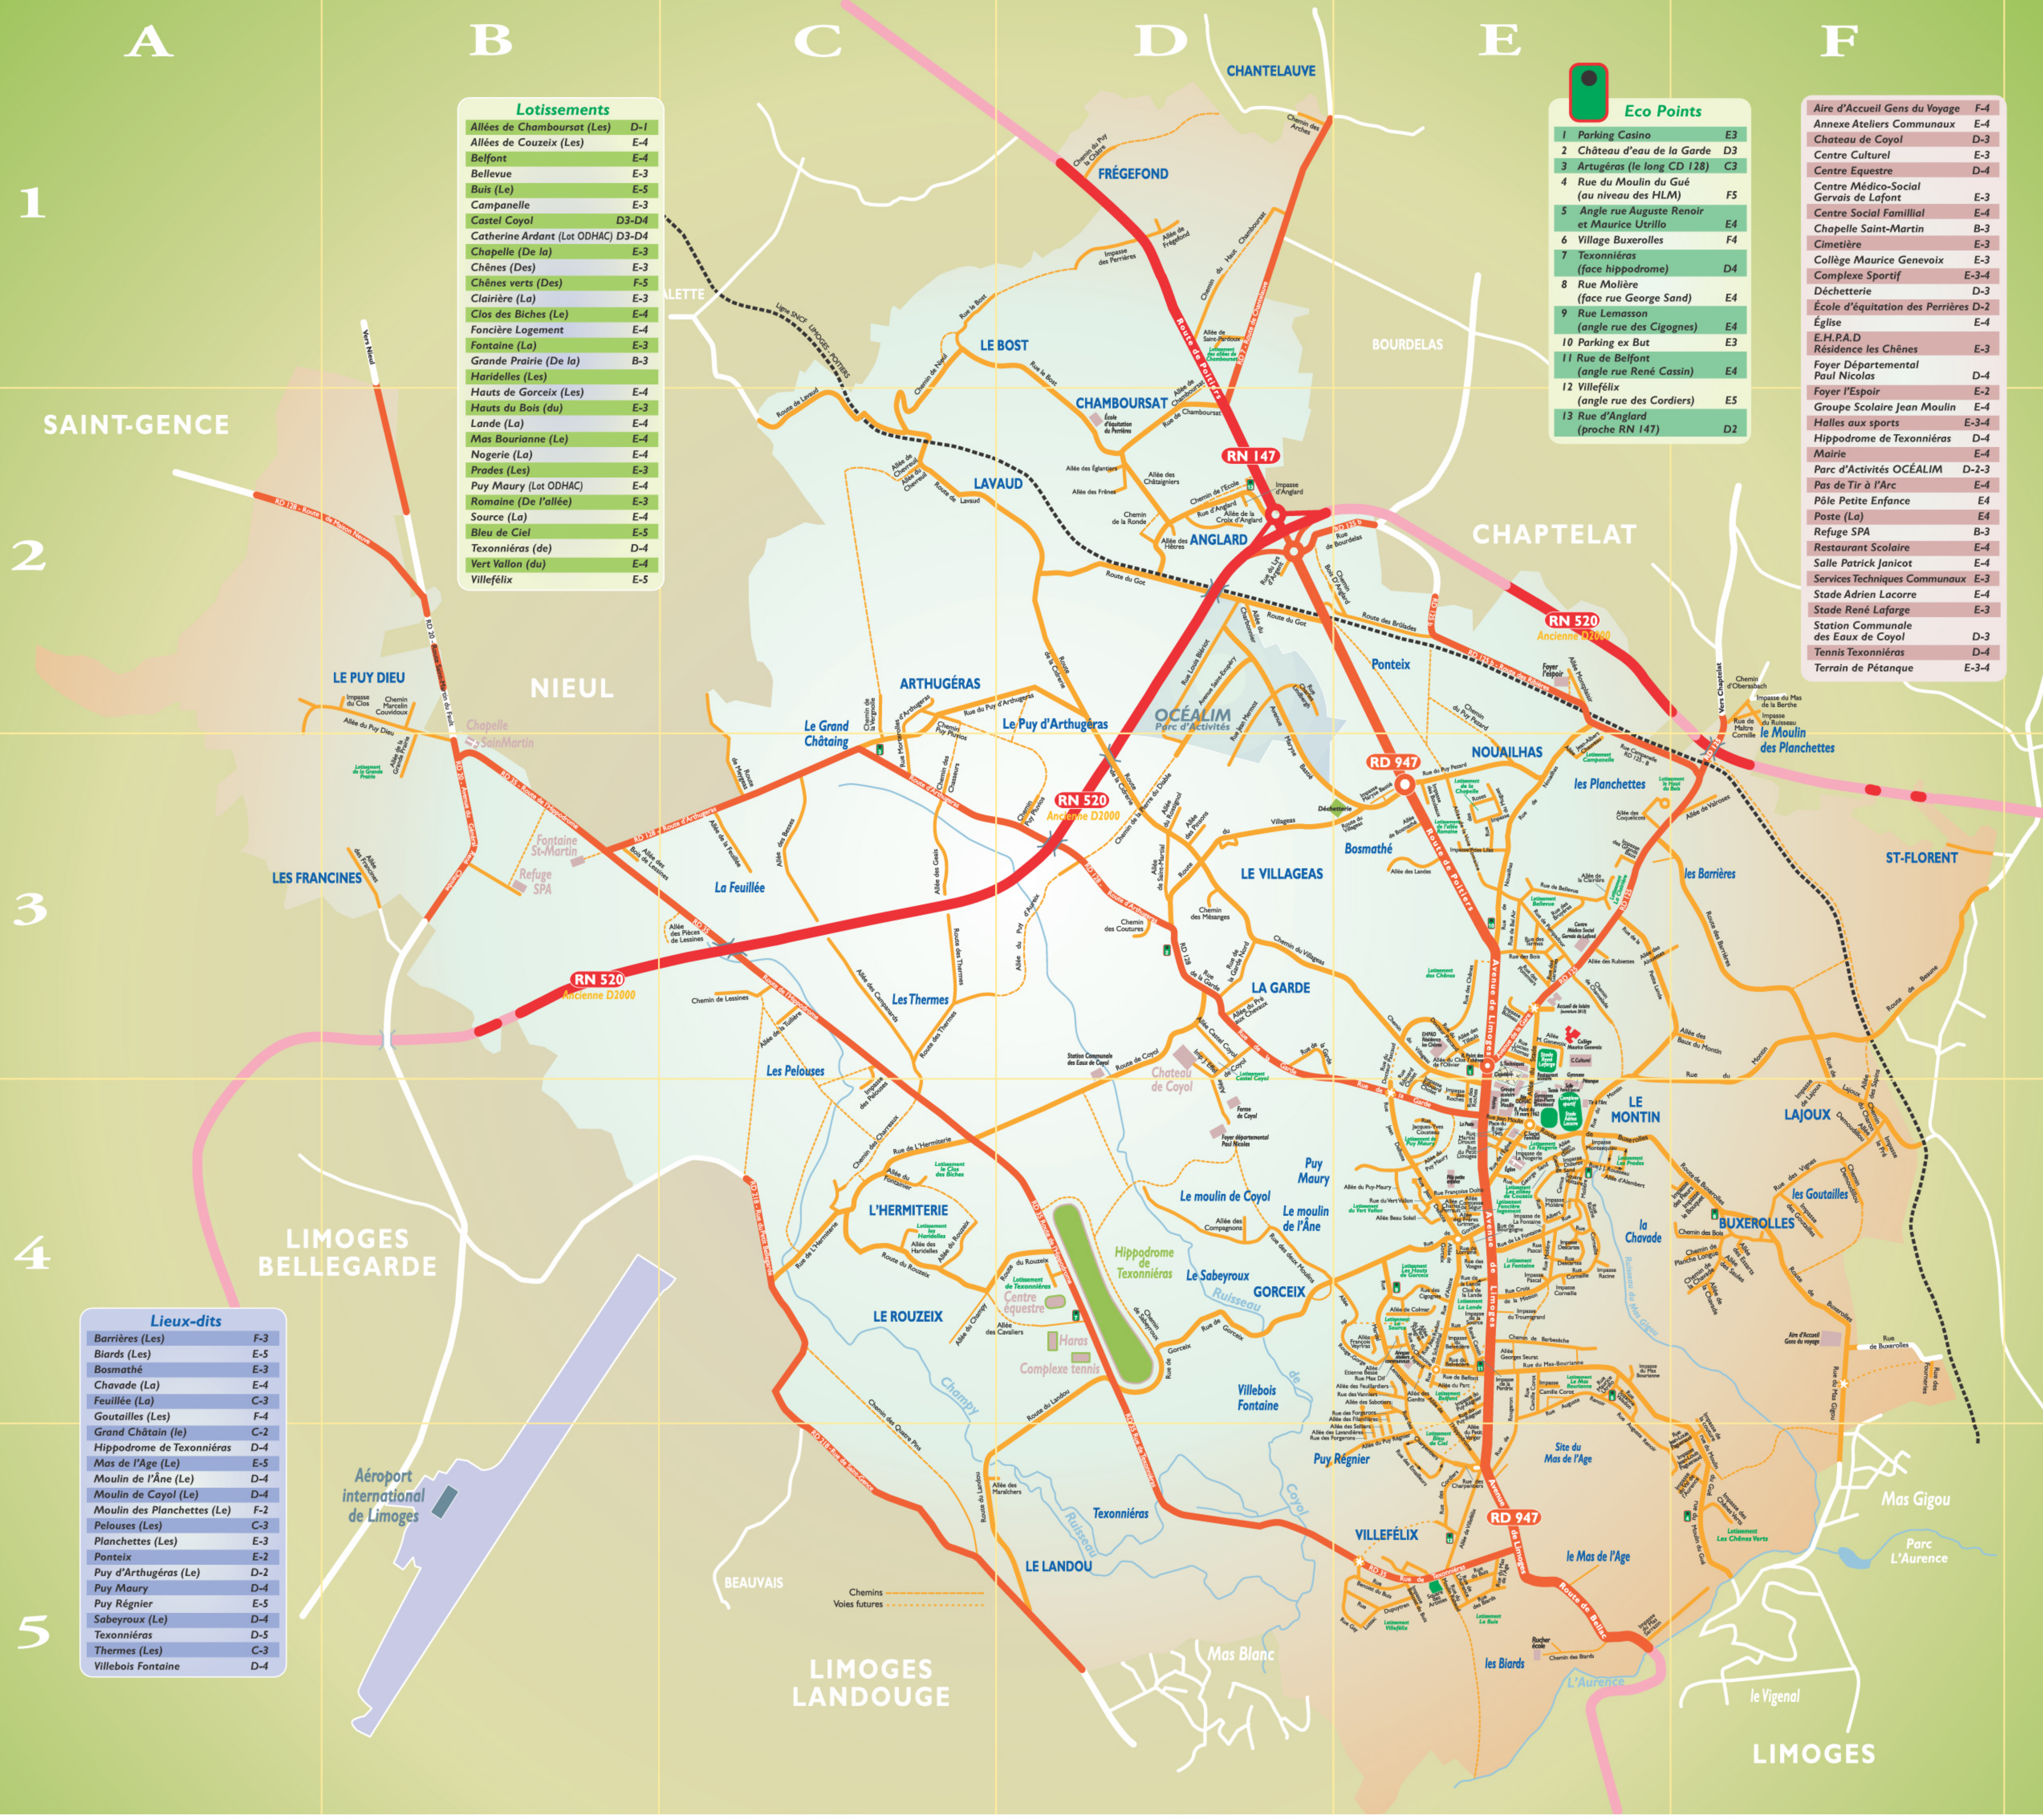

PLAN & Index

de la commune de COUZEIX

Lotissements

Allées de Chamboursat (Les)	D-1
Allées de Couzeix (Les)	E-4
Belfont	E-4
Belvue	E-3
Buis (Le)	E-5
Campanelle	E-3
Castel Coyal	D3-D4
Catherine Ardat (Lot ODHAC)	D3-D4
Chapelle (De la)	E-3
Chênes (Des)	E-3
Chênes verts (Des)	F-5
Clairière (La)	E-3
Clos des Biches (Le)	E-4
Fonciers Logement	E-4
Fontaine (La)	E-3
Grande Prairie (De la)	B-3
Haridelles (Les)	
Hauts de Gorceix (Les)	E-4
Hauts du Bois (du)	E-3
Lande (La)	E-4
Mas Bourianne (Le)	E-4
Nogerie (La)	E-4
Prades (Les)	E-3
Puy Maury (Lot ODHAC)	E-4
Source (La)	E-4
Romaine (De l'allée)	E-3
Vert Vallon (du)	E-4
Villefélix	E-5

Eco Points

1 Parking Casino	E3
2 Château d'eau de la Garde	D3
3 Artugères (le long CD 128)	C3
4 Rue du Moulin du Gué (au niveau des HLM)	F5
5 Angle rue Auguste Renoir et Maurice Utrillo	E4
6 Village Buxerolles	F4
7 Texonnnières (face hippodrome)	D4
8 Rue Molière (face rue George Sand)	E4
9 Rue Lemasson (angle rue des Cigognes)	E4
10 Parking ex But	E3
11 Rue de Belfont (angle rue René Cassin)	E4
12 Villefélix (angle rue des Cordiers)	E5
13 Rue d'Anglard (proche RN 147)	D2

Lieux-dits

Barrières (Les)	F-3
Biards (Les)	E-5
Bosmathé	E-3
Chavade (La)	E-4
Feuillee (La)	C-3
Goutailles (Les)	F-4
Grand Châtain (Le)	C-2
Hippodrome de Texonnnières	D-4
Mas de l'Age (Le)	E-5
Moulin de l'Âne (Le)	D-4
Moulin de Coyal (Le)	D-4
Moulin des Planchettes (Le)	F-2
Pelouses (Les)	C-3
Planchettes (Les)	E-3
Ponteix	E-2
Puy d'Arthugas (Le)	D-2
Puy Maury	D-4
Puy Régnier	E-5
Sabeyroux (Le)	D-4
Texonnnières	D-5
Thermes (Les)	C-3
Villebois Fontaine	D-4